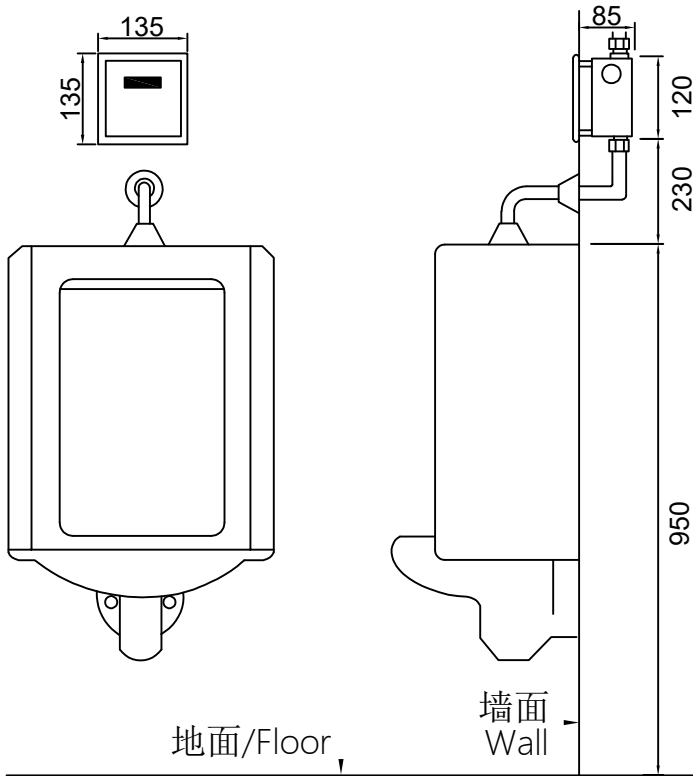

unit:mm

地面/Floor

墙面  
Wall

上进水便门/Urinal Flusher with water Inlet on the upper side

地面/Floor

墙面  
Wall

后进水便门/Urinal Flusher with water Inlet on the rear side

TEXT  
PHA.5  
PHA  
HAT  
DIM  
HID.5  
HID  
CEN.5  
CEN  
DRW2  
DRW

					优质精铜			欧路莎股份有限公司
							OLS-GP863AH 感应小便冲水器	
△		初始发布						
标记	处数	更改内容	签名	日期	数量	重量	比例	
设计			标准化		1		1:1	
校对			审核					
工艺			批准		共 张	第 张	OLS-GP863AH 感应小便冲水器	