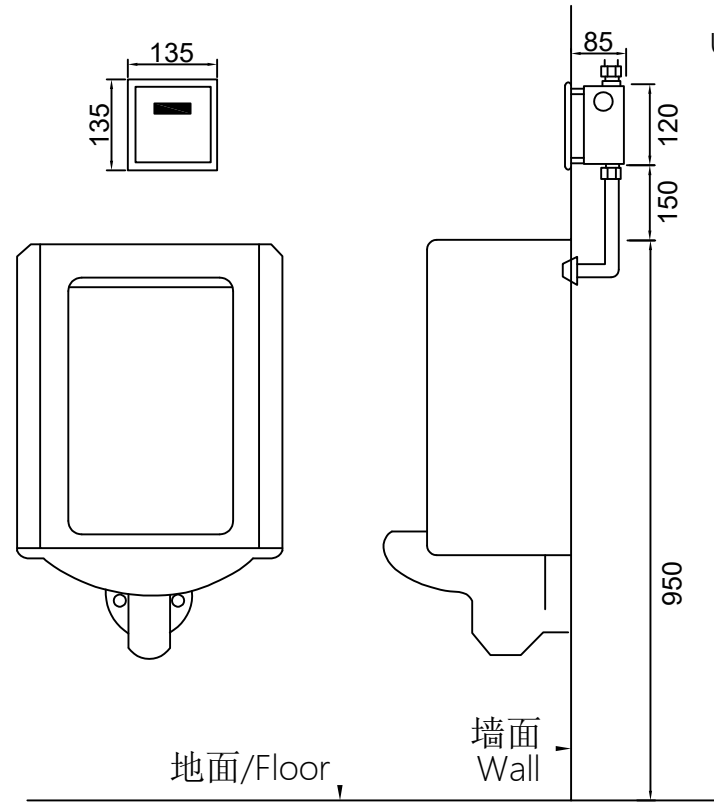

unit:mm

地面/Floor

墙面  
Wall

上进水便门/Urinal Flusher with water Inlet on the upper side

地面/Floor

墙面  
Wall

后进水便门/Urinal Flusher with water Inlet on the rear side

TEXT  
PHA.5  
PHA  
HAT  
DIM  
HID.5  
HID  
CEN.5  
CEN  
DRW2  
DRW

					优质精铜			欧路莎股份有限公司
							OLS-GP863AH 感应小便冲水器	
△		初始发布						
标记	处数	更改内容	签名	日期	数量	重量	比例	
设计			标准化		1		1:1	
校对			审核					
工艺			批准		共 张	第 张	OLS-GP863AH 感应小便冲水器	