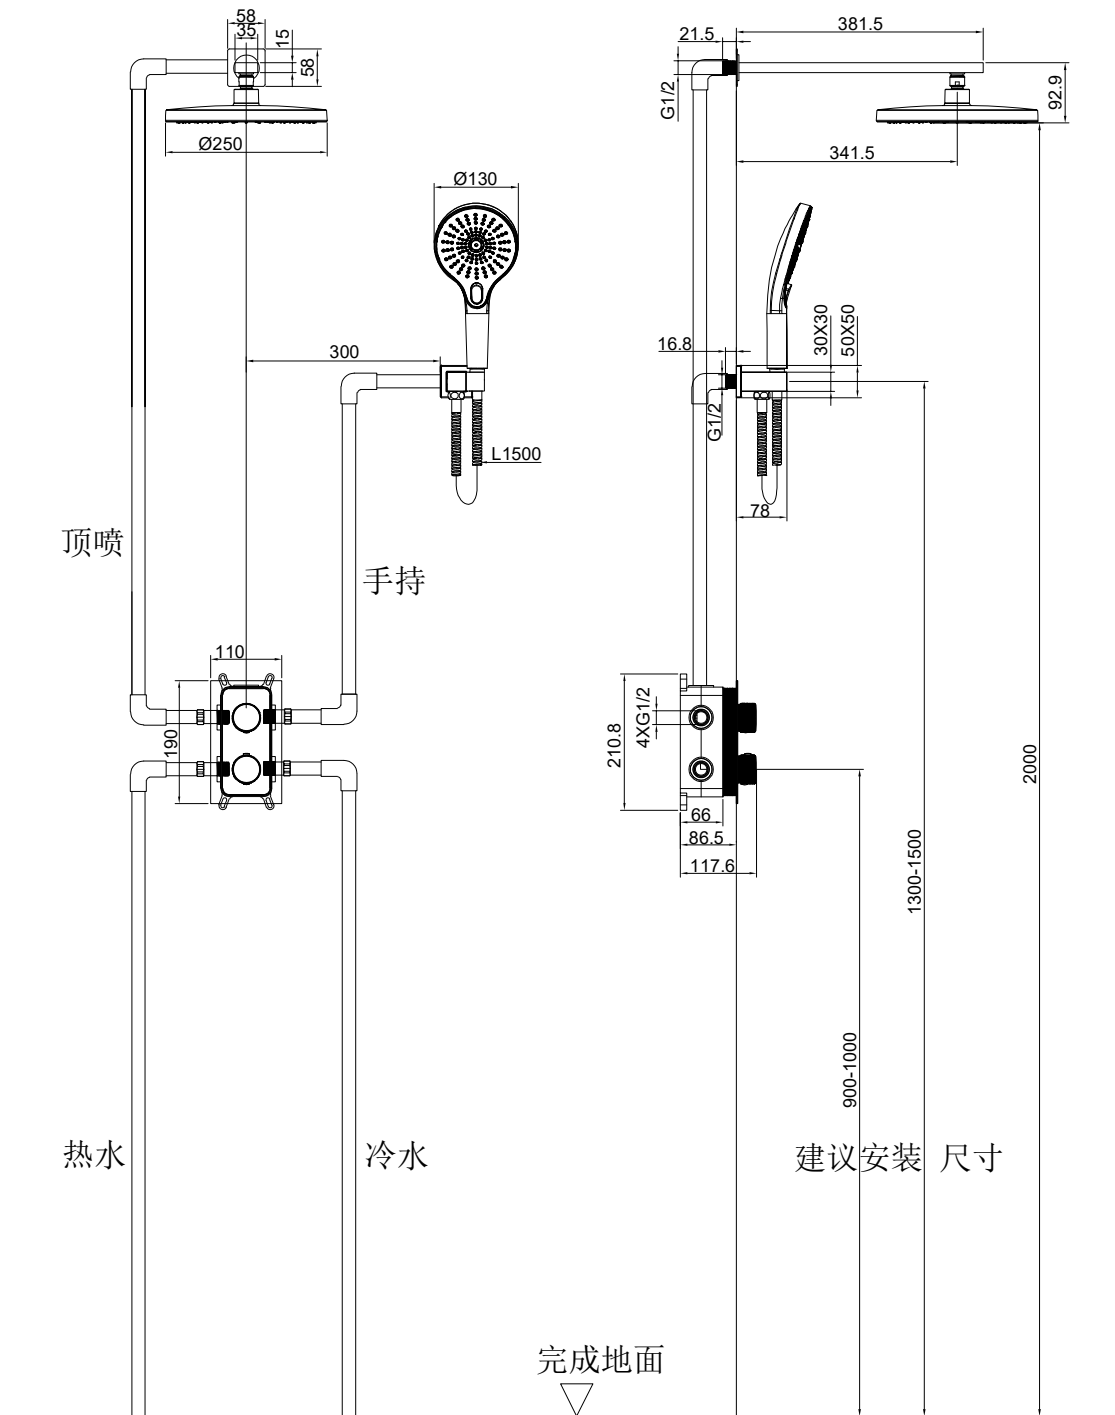

单位: mm

TEXT	PHA.5			
	PHA			
	HAT			
	DIM			
	HID.5			
	HID	⚠		
	CEN.5			
	CEN	标记	处数	更改内容
	DRW2	设计		标准化
	DRW	校对		审核
		工艺		批准

初始发布。			优质精铜			欧路莎股份有限公司		
数量	重量	比例	设计 标准化 审核 批准 签名 日期			OLS-K1223暗装花洒 水电安装图		
1		1:1						
共 张		第 张		OLS-K1223暗装花洒 水电安装图				