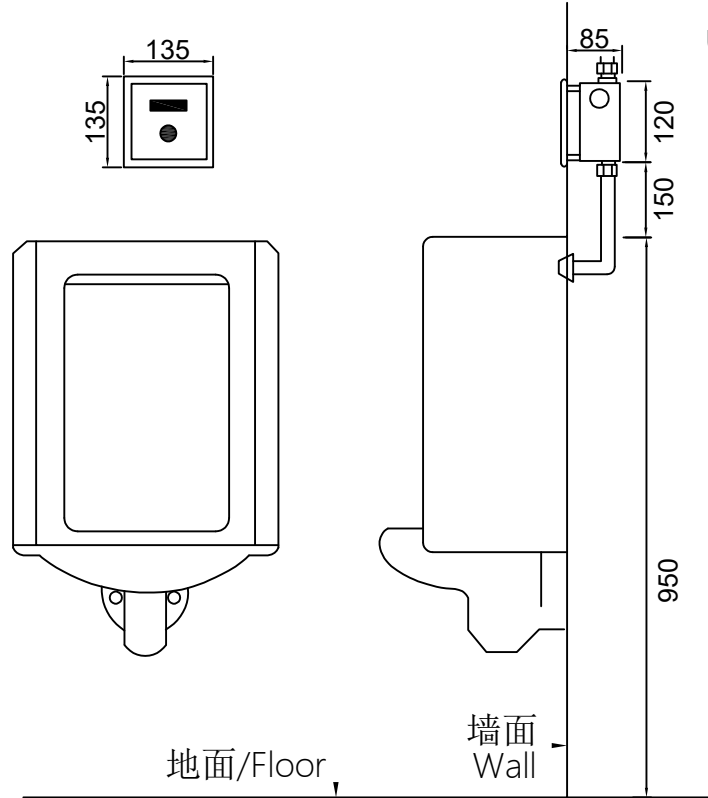

unit:mm

上进水便门/Urinal Flusher with water Inlet on the upper side

后进水便门/Urinal Flusher with water Inlet on the rear side

TEXT
PHA.5
PHA
HAT
DIM
HID.5
HID
CEN.5
CEN
DRW2
DRW

					优质精铜			欧路莎股份有限公司
							OLS-GP865AB	
△		初始发布						感应小便冲水器
标记	处数	更改内容	签名	日期	数量	重量	比例	
设计			标准化		1		1:1	OLS-GP865AB
校对			审核					
工艺			批准		共	张	第	张
								感应小便冲水器