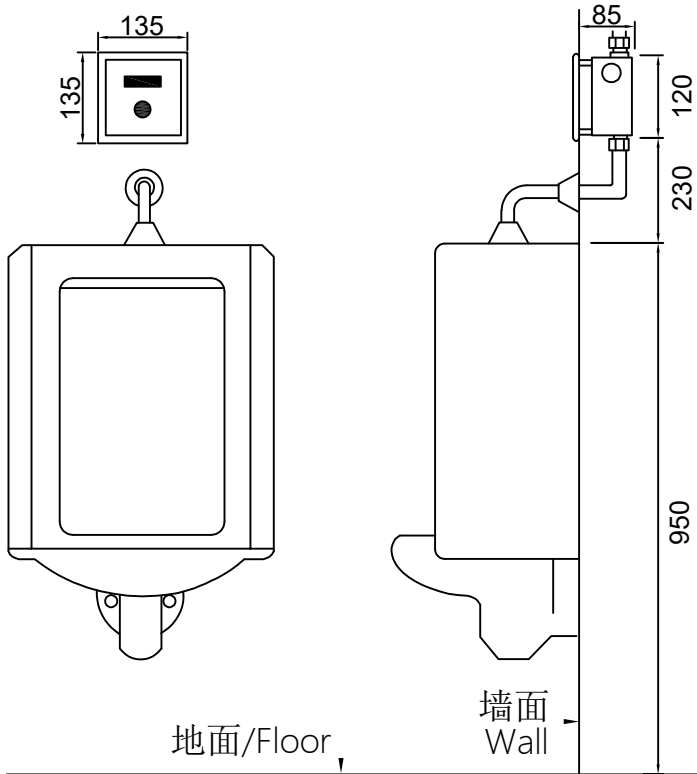

unit:mm

上进水便门/Urinal Flusher with water Inlet on the upper side

后进水便门/Urinal Flusher with water Inlet on the rear side

TEXT
PHA.5
PHA
HAT
DIM
HID.5
HID
CEN.5
CEN
DRW2
DRW

					优质精铜			欧路莎股份有限公司
							OLS-GP865AB	
△		初始发布						感应小便冲水器
标记	处数	更改内容	签名	日期	数量	重量	比例	
设计			标准化		1		1:1	OLS-GP865AB
校对			审核					
工艺			批准		共	张	第	张
								感应小便冲水器