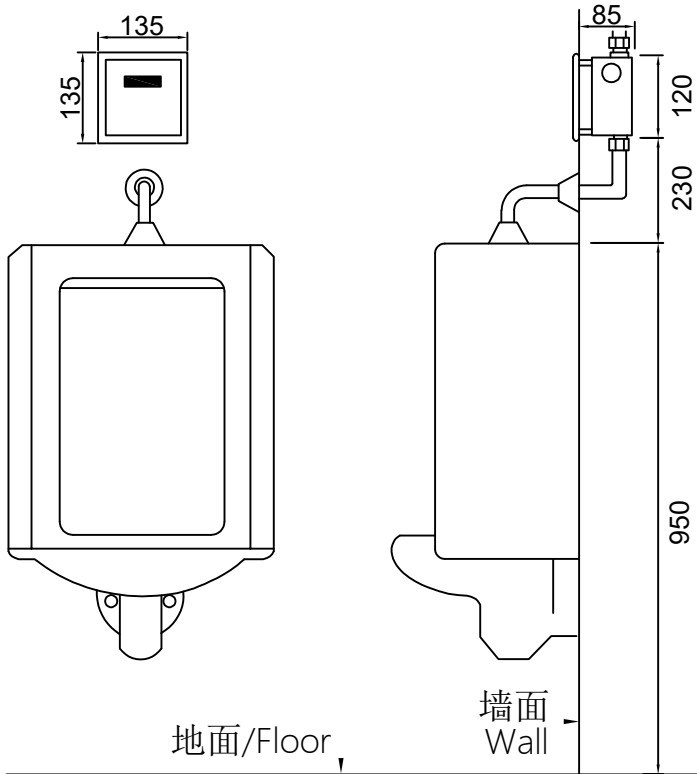

unit:mm

上进水便门/Urinal Flusher with water Inlet on the upper side

后进水便门/Urinal Flusher with water Inlet on the rear side

- TEXT
- PHA.5
- PHA
- HAT
- DIM
- HID.5
- HID
- CEN.5
- CEN
- DRW2
- DRW

				优质精铜			欧路莎股份有限公司	
							OLS-GP863AB 感应小便冲水器	
△	初始发布							
标记	处数	更改内容	签名	日期	数量	重量	比例	
设计			标准化		1		1:1	OLS-GP863AB
校对			审核		共 张		第 张	感应小便冲水器
工艺			批准					