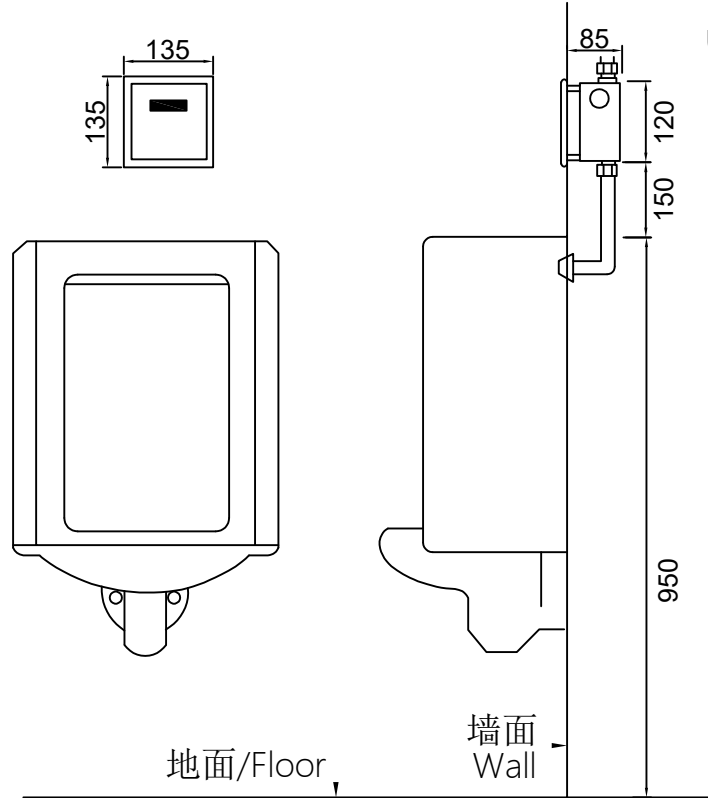

unit:mm

上进水便门/Urinal Flusher with water Inlet on the upper side

后进水便门/Urinal Flusher with water Inlet on the rear side

- TEXT
- PHA.5
- PHA
- HAT
- DIM
- HID.5
- HID
- CEN.5
- CEN
- DRW2
- DRW

				优质精铜			欧路莎股份有限公司	
							OLS-GP863AB 感应小便冲水器	
△	初始发布							
标记	处数	更改内容	签名	日期	数量	重量	比例	
设计			标准化		1		1:1	OLS-GP863AB
校对			审核		共 张		第 张	感应小便冲水器
工艺			批准					