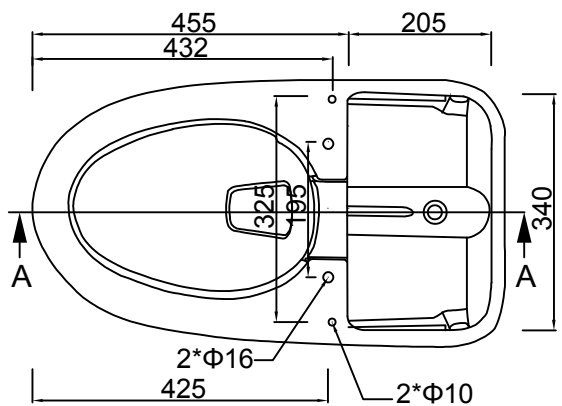

A-A

侧边脚踢孔 Φ26.5

Φ190范围内无遮

TEXT
PHA.5
PHA
HAT
DIM
HID.5
HID
CEN.5
CEN
DRW2
DRW

				陶瓷(易洁釉面)/PP盖板			欧路莎股份有限公司	
							OLS-955T座便器	
△	初始发布							
标记	处数	更改内容	签名	日期	数量	重量	比例	
设计		标准化			1		1:1	
校对		审核			共 张		第 张	OLS-955T座便器
工艺		批准						