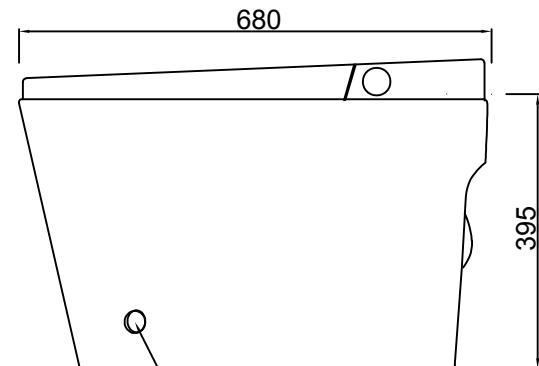

A-A

侧边脚踢孔 Φ26.5

Φ190范围内无遮

TEXT
PHA.5
PHA
HAT
DIM
HID.5
HID
CEN.5
CEN
DRW2
DRW

				陶瓷(易洁釉面)/PP盖板			欧路莎股份有限公司	
							OLS-955T座便器	
△	初始发布							
标记	处数	更改内容	签名	日期	数量	重量	比例	
设计		标准化			1		1:1	
校对		审核			共 张		第 张	OLS-955T座便器
工艺		批准						