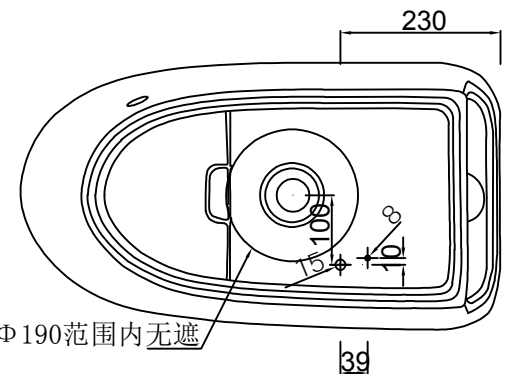

A-A

侧边脚踢孔 Φ26.5

Φ190范围内无遮

TEXT
PHA.5
PHA
HAT
DIM
HID.5
HID
CEN.5
CEN
DRW2
DRW

				陶瓷(易洁釉面)/PP盖板			欧路莎股份有限公司	
							OLS-955T座便器	
△	初始发布							
标记	处数	更改内容	签名	日期	数量	重量	比例	
设计		标准化			1		1:1	
校对		审核			共 张		第 张	OLS-955T座便器
工艺		批准						