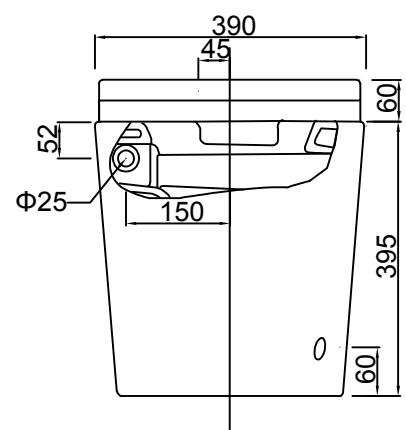

A-A

侧边脚踢孔 Φ26.5

Φ190范围内无遮

TEXT
PHA.5
PHA
HAT
DIM
HID.5
HID
CEN.5
CEN
DRW2
DRW

				陶瓷(易洁釉面)/PP盖板			欧路莎股份有限公司	
							OLS-955T座便器	
△	初始发布							
标记	处数	更改内容	签名	日期	数量	重量	比例	
设计		标准化			1		1:1	
校对		审核			共 张		第 张	OLS-955T座便器
工艺		批准						