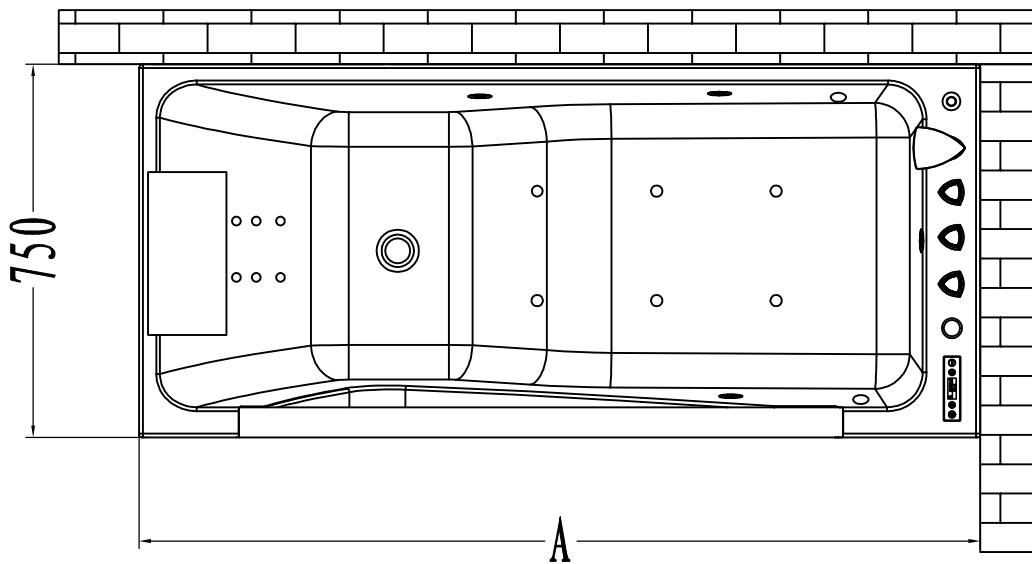

BT-65108A/BR线框图

1600/1700*750*630(mm)

A	1600	1700
B	1720	1810