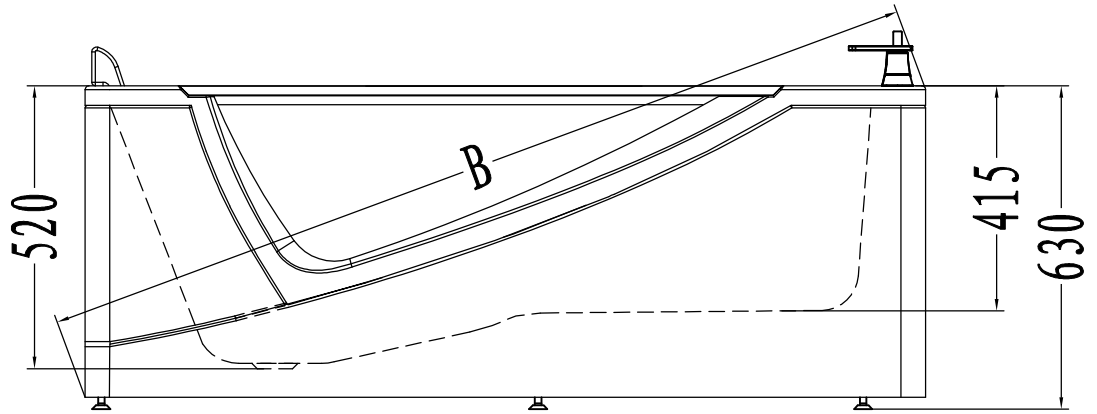

BT-65108A/BR线框图

1600/1700*750*630(mm)

A	1600	1700
B	1720	1810