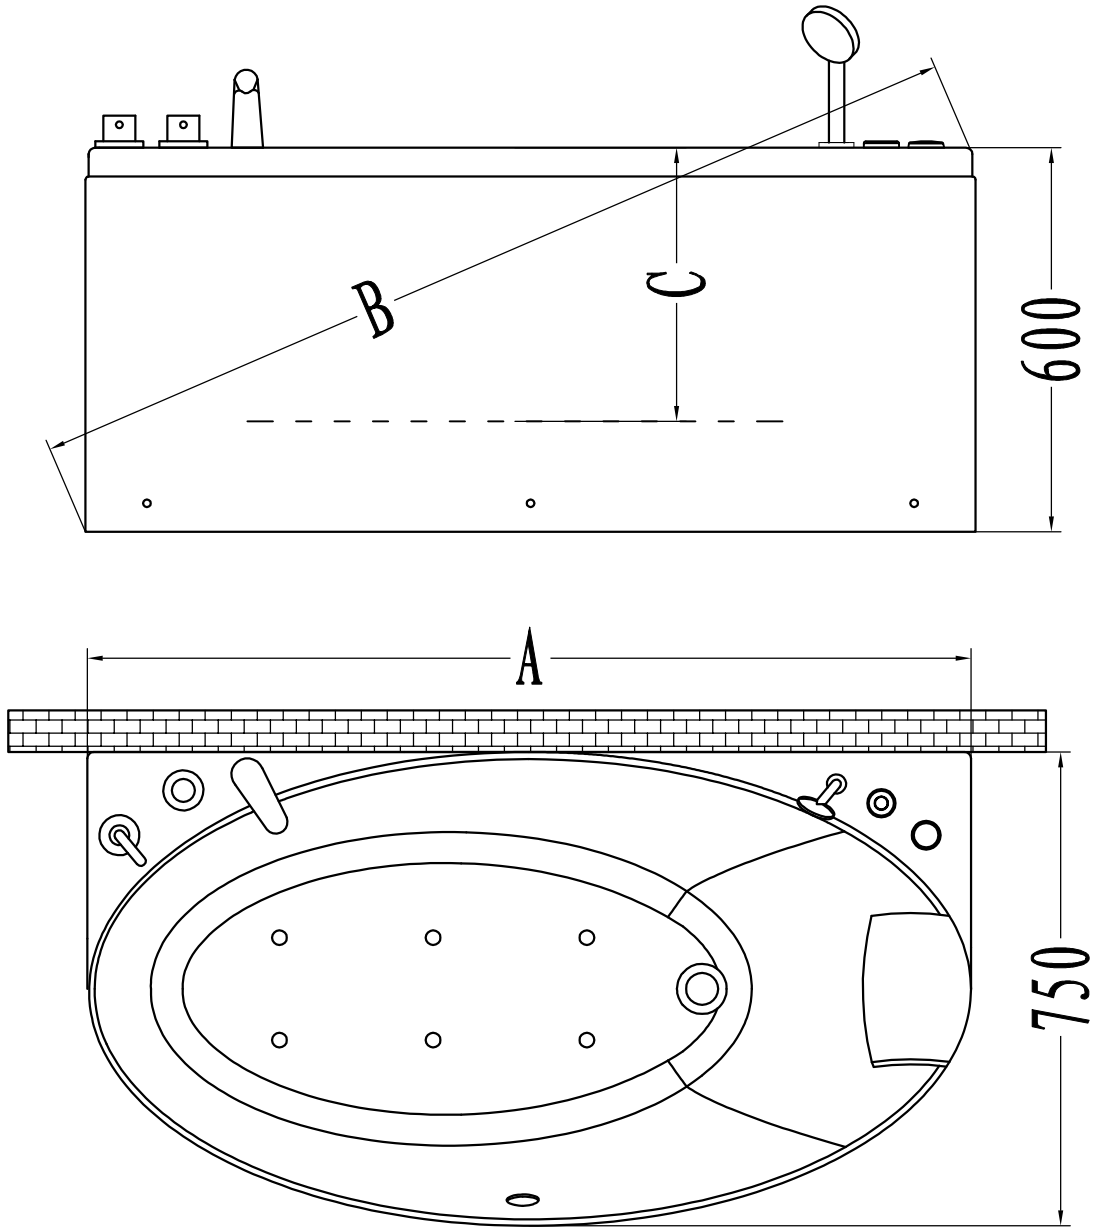

BT-62108/62109L线框图  
1400/1600\*750\*600(mm)

A	1400	1600
B	1490	1710
C	465	490