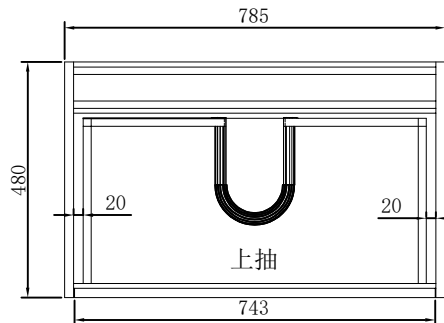

用新款60*60*56不锈钢大角码
苹果蓝

A处放大

注意：用14寸2节（科朗）插销款隐藏导轨

技术要求：

1. 产品结构牢固；
2. 表面无色差，无刮花、马蹄印；
3. 采用苹果蓝铝板（内填充为17.4厚铝蜂窝，板件成型尺寸厚度为19）

				铝合金			欧路莎股份有限公司	
							OLS-PTG702S-800 铝合金柜	
初始发布								
标记	处数	更改内容	签名	日期	数量	重量	比例	OLS-PTG702S -800铝合金柜
设计		标准化			1		1:1	
校对		审核			共 张		第 张	
工艺		批准						