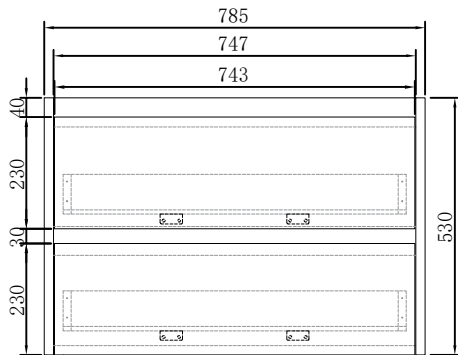

用新款60*60*56不锈钢大角码
苹果蓝

A处放大

注意：用14寸2节（科朗）插销款隐藏导轨

技术要求：

1. 产品结构牢固；
2. 表面无色差，无刮花、马蹄印；
3. 采用苹果蓝铝板（内填充为17.4厚铝蜂窝，板件成型尺寸厚度为19）

				铝合金			欧路莎股份有限公司	
							OLS-PTG702S-800 铝合金柜	
初始发布								
标记	处数	更改内容	签名	日期	数量	重量	比例	OLS-PTG702S -800铝合金柜
设计		标准化			1		1:1	
校对		审核			共 张		第 张	
工艺		批准						