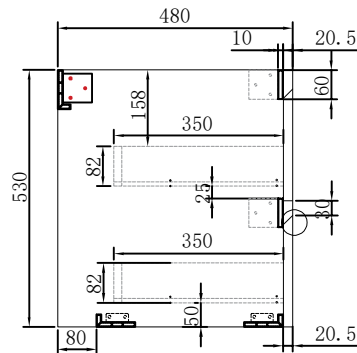

用新款60*60*56不锈钢大角码
苹果蓝

A处放大

注意：用14寸2节（科朗）插销款隐藏导轨

技术要求：

1. 产品结构牢固；
2. 表面无色差，无刮花、马蹄印；
3. 采用苹果蓝铝板（内填充为17.4厚铝蜂窝，板件成型尺寸厚度为19）

				铝合金			欧路莎股份有限公司	
							OLS-PTG702S-800 铝合金柜	
初始发布								
标记	处数	更改内容	签名	日期	数量	重量	比例	OLS-PTG702S -800铝合金柜
设计		标准化			1		1:1	
校对		审核			共 张		第 张	
工艺		批准						