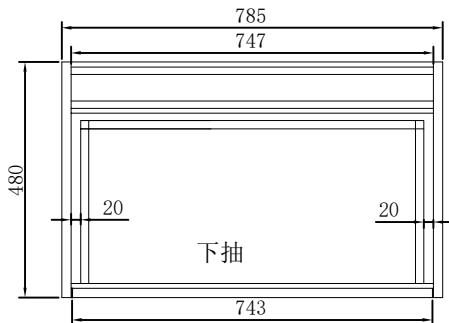

用新款60*60*56不锈钢大角码
苹果蓝

A处放大

注意：用14寸2节（科朗）插销款隐藏导轨

技术要求：

1. 产品结构牢固；
2. 表面无色差，无刮花、马蹄印；
3. 采用苹果蓝铝板（内填充为17.4厚铝蜂窝，板件成型尺寸厚度为19）

				铝合金			欧路莎股份有限公司	
							OLS-PTG702S-800 铝合金柜	
初始发布								
标记	处数	更改内容	签名	日期	数量	重量	比例	OLS-PTG702S -800铝合金柜
设计		标准化			1		1:1	
校对		审核			共 张		第 张	
工艺		批准						