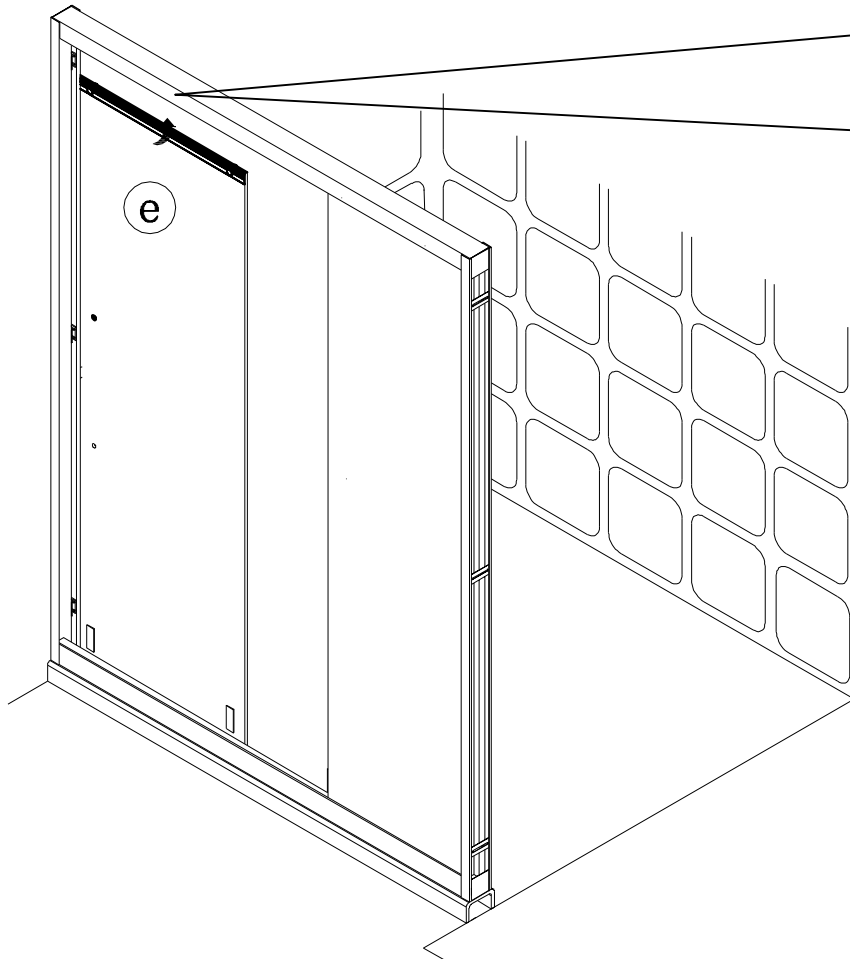

8

9

10

11

一人扶住中玻，一人将门玻推向中玻，使中玻上才齿轮与门玻上的齿轮带重合，重合至55mm-60mm之间即可(玻璃重合)

12

13