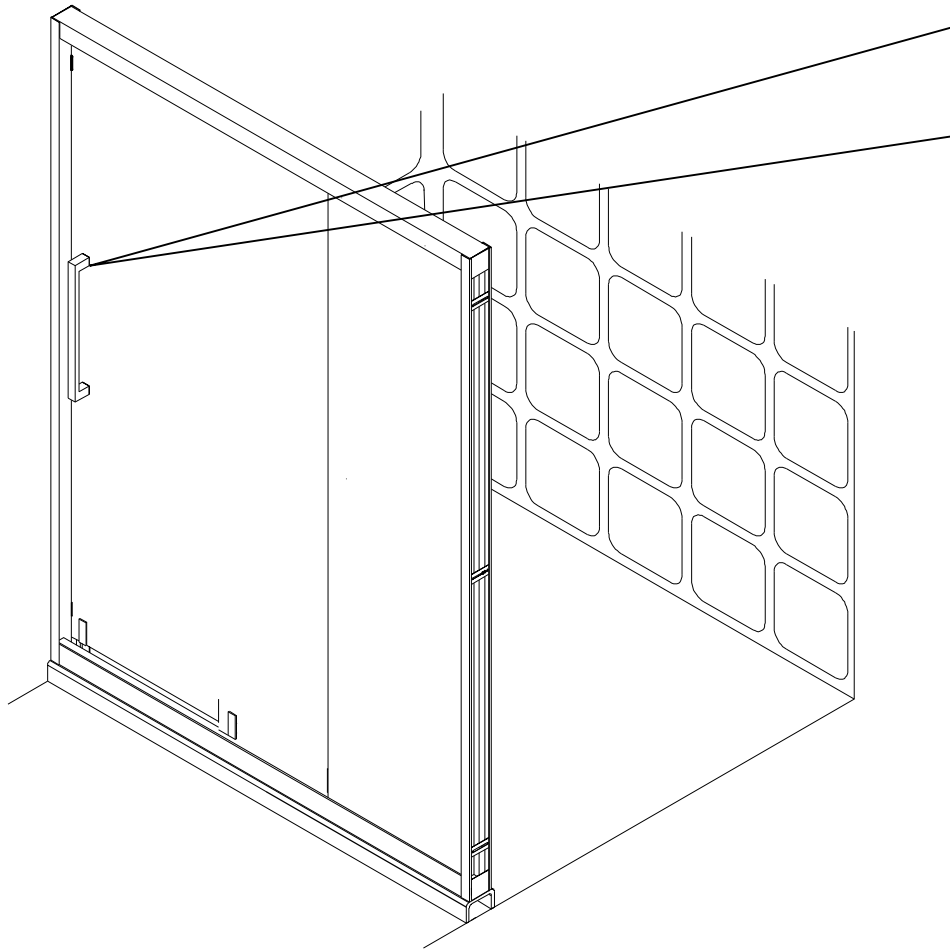

8

9

10

11

一人扶住中玻，一人将门玻推向中玻，使中玻上才齿轮与门玻上的齿轮带重合，重合至55mm-60mm之间即可(玻璃重合)

12

13