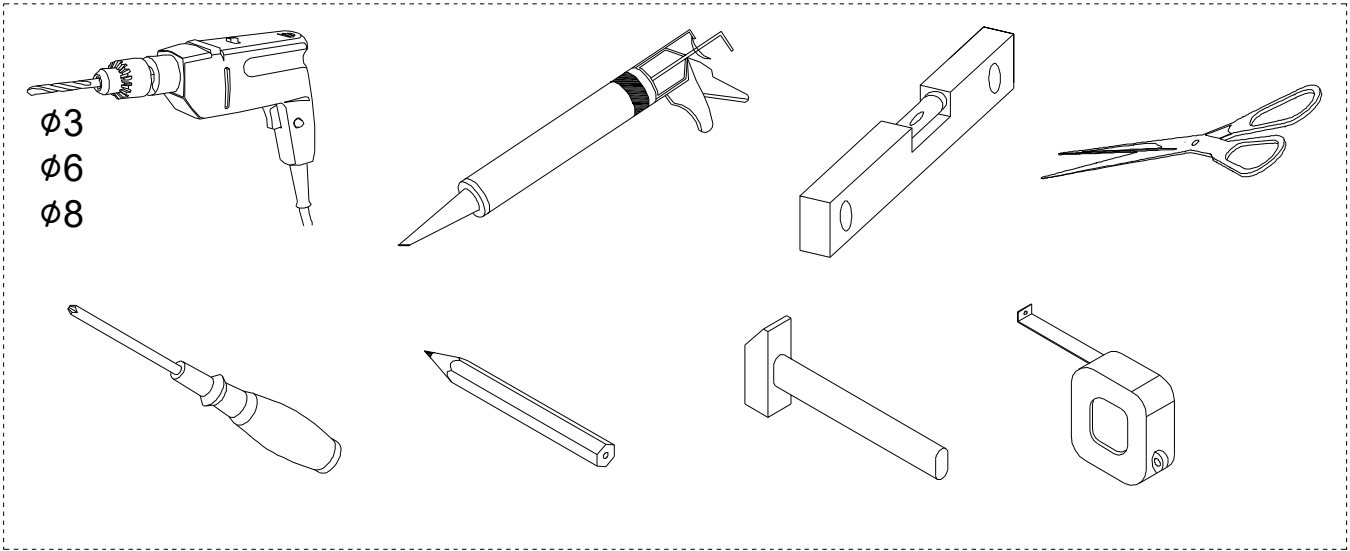

SR2024

1

2

3

4

5

6

7

8

9

10

11

一人扶住中玻，一人将门玻推向中玻，使中玻上才齿轮与门玻上的齿轮带重合，重合至55mm-60mm之间即可(玻璃重合)

12

13