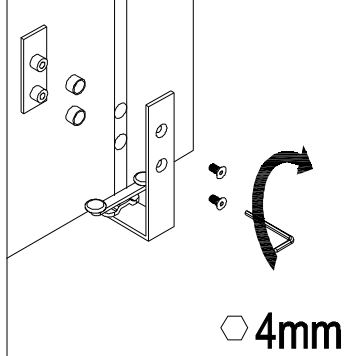

8

9

10

11

一人扶住中玻，一人将门玻推向中玻，使中玻上才齿轮与门玻上的齿轮带重合，重合至55mm-60mm之间即可(玻璃重合)

12

13