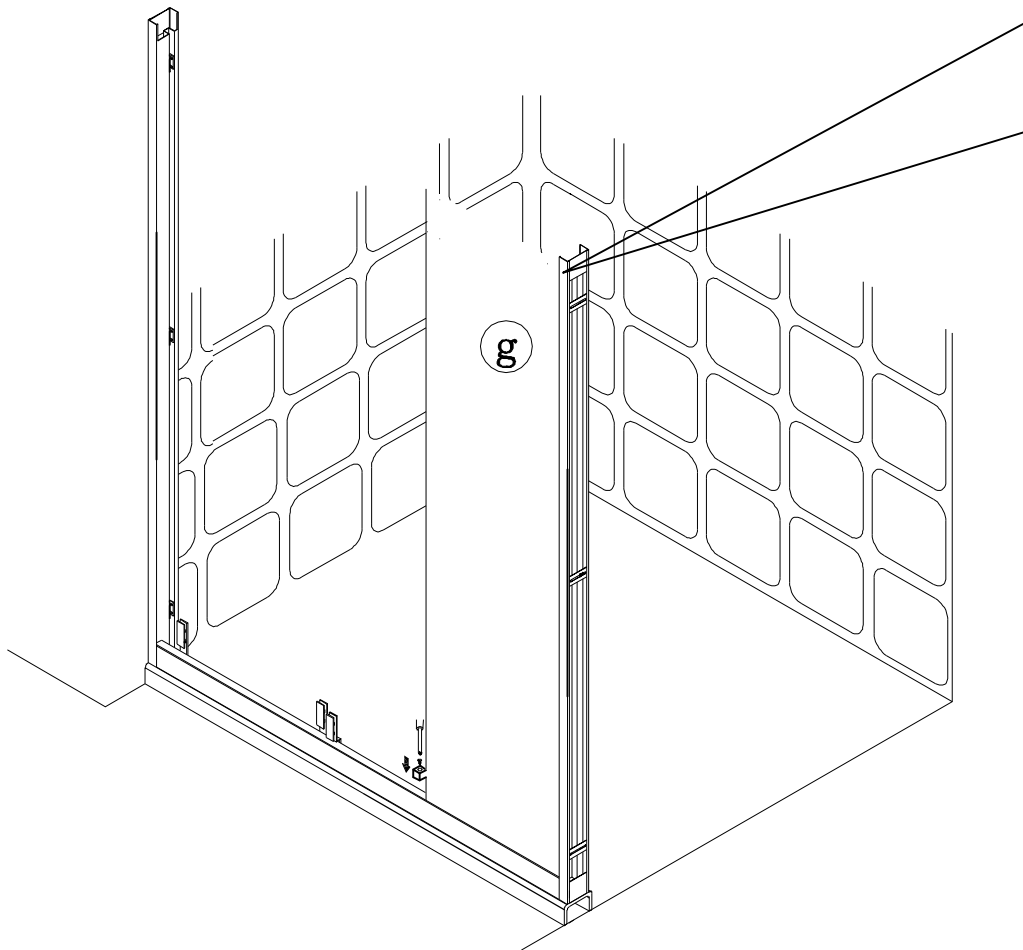

8

9

10

11

一人扶住中玻，一人将门玻推向中玻，使中玻上才齿轮与门玻上的齿轮带重合，重合至55mm-60mm之间即可(玻璃重合)

12

13