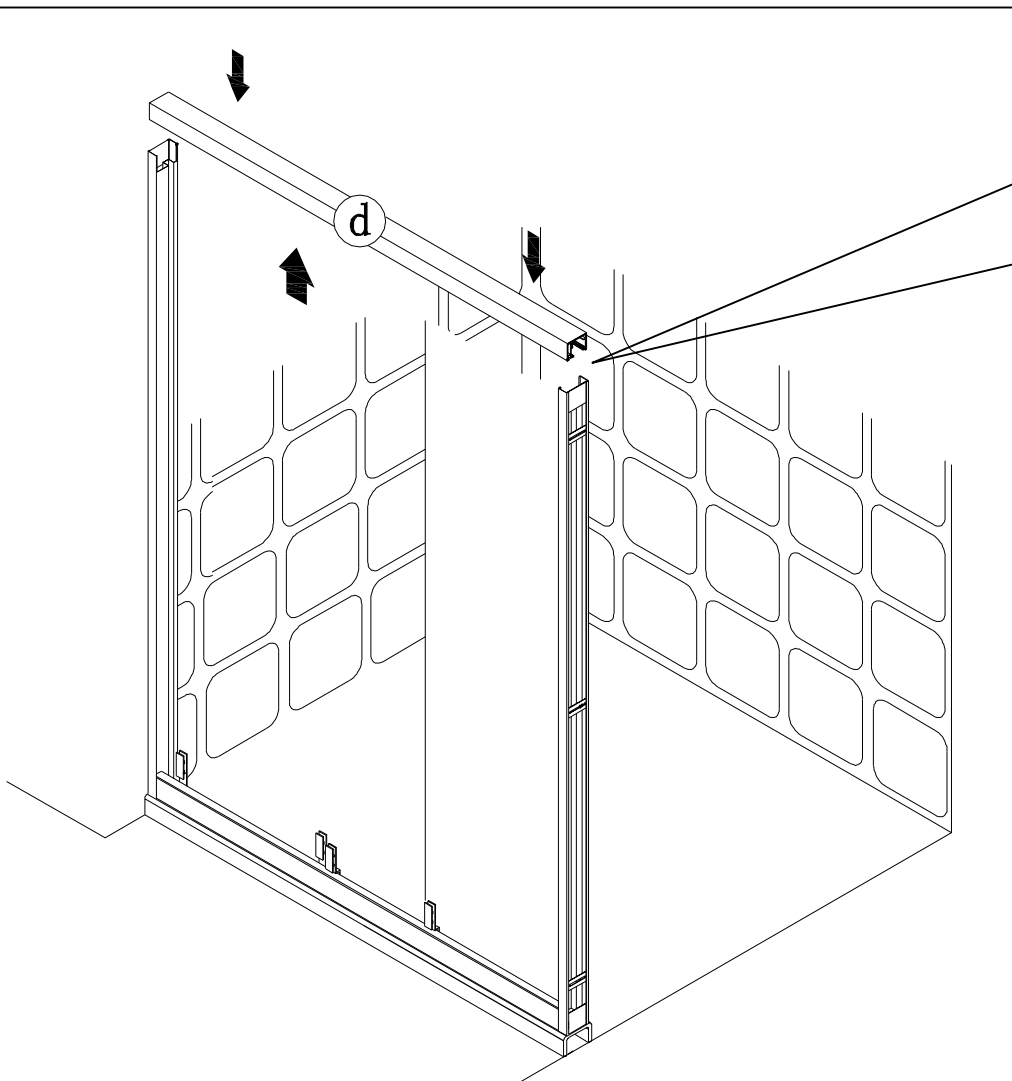

8

9

10

11

一人扶住中玻，一人将门玻推向中玻，使中玻上才齿轮与门玻上的齿轮带重合，重合至55mm-60mm之间即可(玻璃重合)

12

13